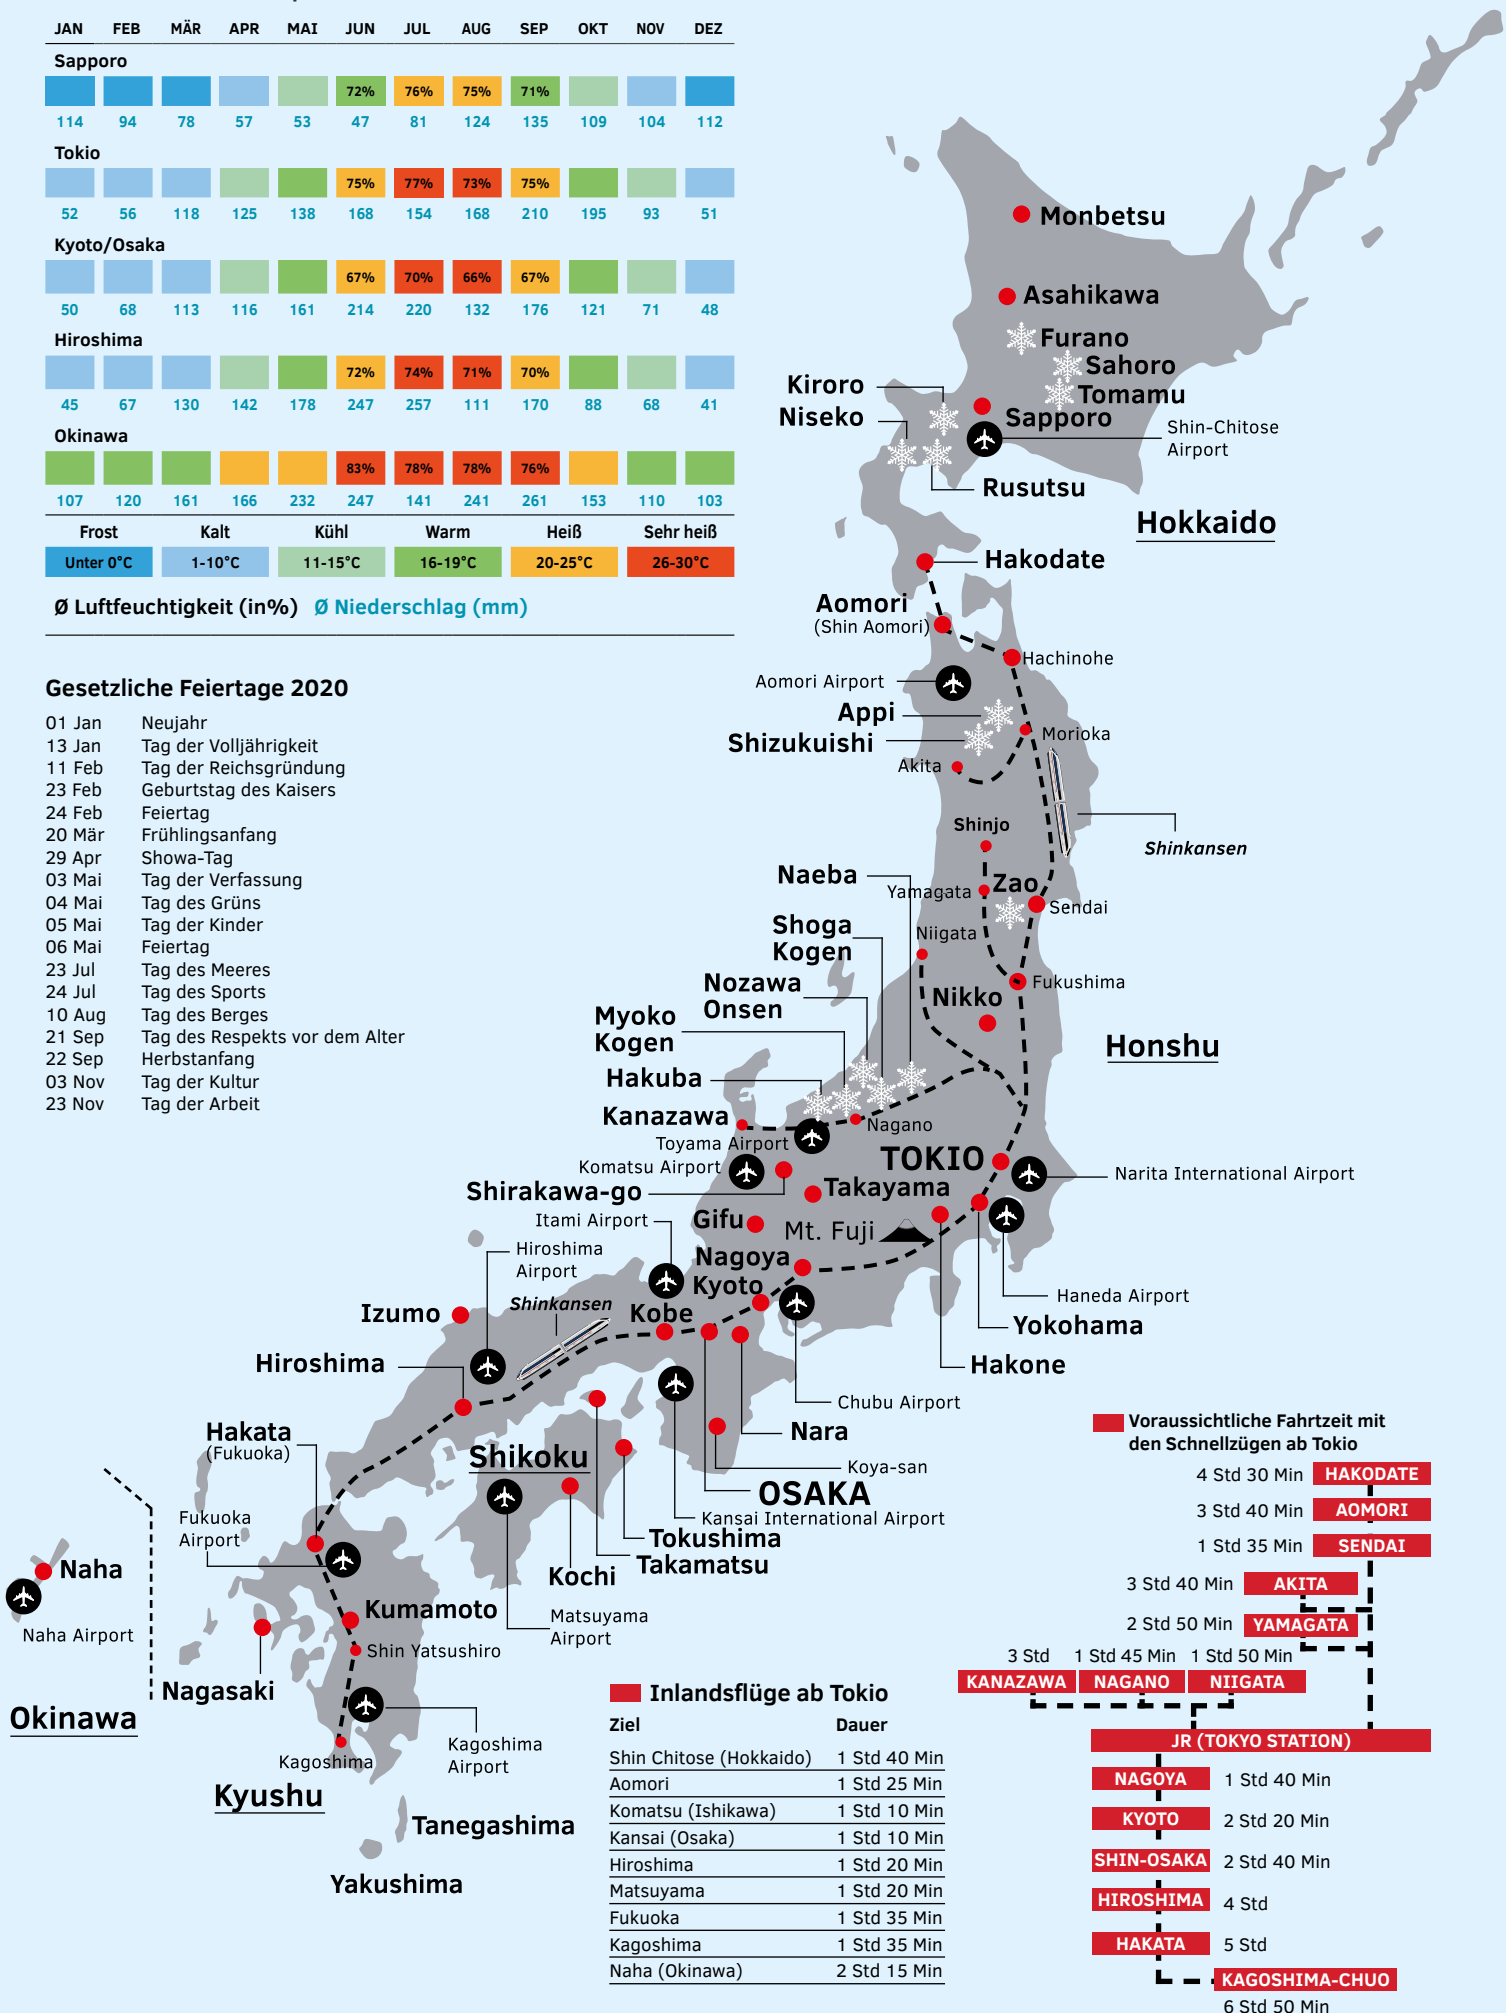

Durchschnittliche Temperaturen

Gesetzliche Feiertage 2020

01 Jan	Neujahr
13 Jan	Tag der Volljährigkeit
11 Feb	Tag der Reichsgründung
23 Feb	Geburtstag des Kaisers
24 Feb	Feiertag
20 Mär	Frühlingsanfang
29 Apr	Showa-Tag
03 Mai	Tag der Verfassung
04 Mai	Tag des Grüns
05 Mai	Tag der Kinder
06 Mai	Feiertag
23 Jul	Tag des Meeres
24 Jul	Tag des Sports
10 Aug	Tag des Berges
21 Sep	Tag des Respekts vor dem Alter
22 Sep	Herbstanfang
03 Nov	Tag der Kultur
23 Nov	Tag der Arbeit

Voraussichtliche Fahrtzeit mit den Schnellzügen ab Tokio

4 Std 30 Min	HAKODATE
3 Std 40 Min	AOMORI
1 Std 35 Min	SENDAI
3 Std 40 Min	AKITA
2 Std 50 Min	YAMAGATA
3 Std	KANAZAWA
1 Std 45 Min	NAGANO
1 Std 50 Min	NIIGATA
	JR (TOKYO STATION)
	NAGOYA 1 Std 40 Min
	KYOTO 2 Std 20 Min
	SHIN-OSAKA 2 Std 40 Min
	HIROSHIMA 4 Std
	HAKATA 5 Std
	KAGOSHIMA-CHUO 6 Std 50 Min

Inlandsflüge ab Tokio

Ziel	Dauer
Shin Chitose (Hokkaido)	1 Std 40 Min
Aomori	1 Std 25 Min
Komatsu (Ishikawa)	1 Std 10 Min
Kansai (Osaka)	1 Std 10 Min
Hiroshima	1 Std 20 Min
Matsuyama	1 Std 20 Min
Fukuoka	1 Std 35 Min
Kagoshima	1 Std 35 Min
Naha (Okinawa)	2 Std 15 Min