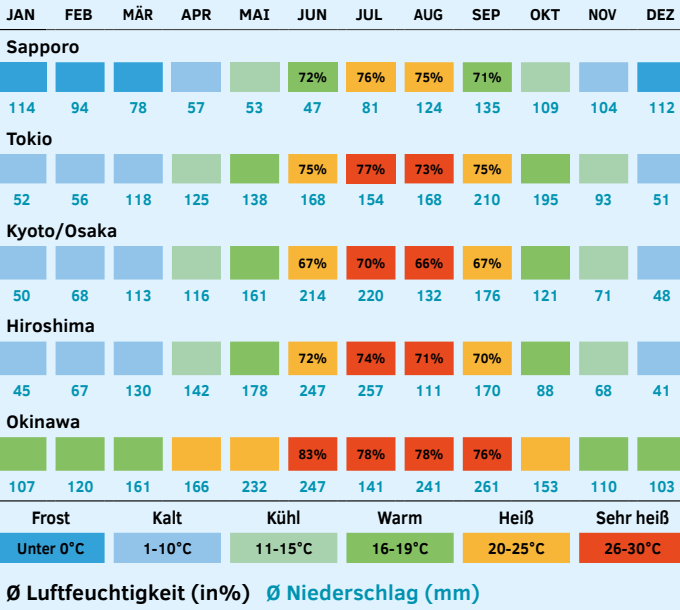

Durchschnittliche Temperaturen

Gesetzliche Feiertage 2020

01 Jan	Neujahr
13 Jan	Tag der Volljährigkeit
11 Feb	Tag der Reichsgründung
23 Feb	Geburtstag des Kaisers
24 Feb	Feiertag
20 Mär	Frühlingsanfang
29 Apr	Showa-Tag
03 Mai	Tag der Verfassung
04 Mai	Tag des Grüns
05 Mai	Tag der Kinder
06 Mai	Feiertag
23 Jul	Tag des Meeres
24 Jul	Tag des Sports
10 Aug	Tag des Berges
21 Sep	Tag des Respekts vor dem Alter
22 Sep	Herbstanfang
03 Nov	Tag der Kultur
23 Nov	Tag der Arbeit

Voraussichtliche Fahrtzeit mit den Schnellzügen ab Tokio

4 Std 30 Min	HAKODATE
3 Std 40 Min	AOMORI
1 Std 35 Min	SENDAI
3 Std 40 Min	AKITA
2 Std 50 Min	YAMAGATA
3 Std	KANAZAWA
1 Std 45 Min	NAGANO
1 Std 50 Min	NIIGATA
	JR (TOKYO STATION)
	NAGOYA 1 Std 40 Min
	KYOTO 2 Std 20 Min
	SHIN-OSAKA 2 Std 40 Min
	HIROSHIMA 4 Std
	HAKATA 5 Std
	KAGOSHIMA-CHUO 6 Std 50 Min

Inlandsflüge ab Tokio

Ziel	Dauer
Shin Chitose (Hokkaido)	1 Std 40 Min
Aomori	1 Std 25 Min
Komatsu (Ishikawa)	1 Std 10 Min
Kansai (Osaka)	1 Std 10 Min
Hiroshima	1 Std 20 Min
Matsuyama	1 Std 20 Min
Fukuoka	1 Std 35 Min
Kagoshima	1 Std 35 Min
Naha (Okinawa)	2 Std 15 Min