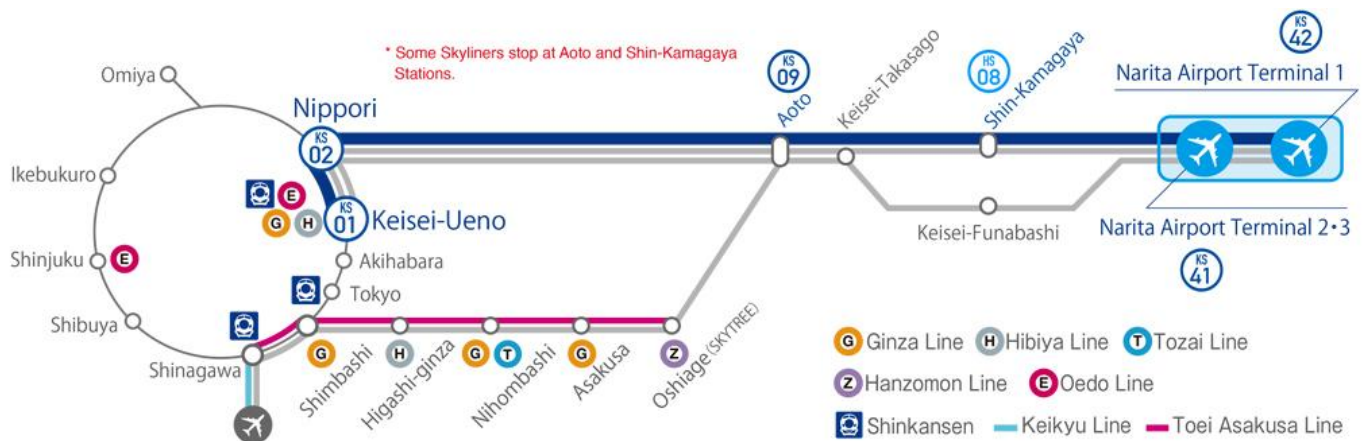

# Skyliner Fahrplan

Bitte beachten Sie:

Sie können nur mit dem **Skyliner** fahren. Die "Morningliner" oder "Eveningliner" können nicht genutzt werden.

**Narita Airport Terminal 1 / Narita Airport Terminal 2,3 → Shin-Kamagaya / Aoto / Nippori / Keisei-Ueno**

## Wochentage

Wagen Nr.	Narita Airport Terminal 1 Station	Narita Airport Terminal 2-3 Station	Shin-Kamagaya	Aoto	Nippori	Keisei-Ueno
	Abfahrt	Abfahrt	Ankunft	Ankunft	Ankunft	Ankunft
2	7:23	7:27	-	-	8:23	8:29
4	8:12	8:16	-	-	9:10	9:16
6	9:07	9:11	-	-	9:54	9:59
8	9:36	9:42	-	-	10:22	10:27

## Wochenende / Feiertage

Wagen Nr.	Narita Airport Terminal 1 Station	Narita Airport Terminal 2-3 Station	Shin-Kamagaya	Aoto	Nippori	Keisei-Ueno
	Abfahrt	Abfahrt	Ankunft	Ankunft	Ankunft	Ankunft
2	7:30	7:34	-	-	8:13	8:18
4	8:29	8:33	-	-	9:16	9:22
6	9:19	9:22	-	-	9:58	10:03
8	9:39	9:43	-	-	10:24	10:29
10	9:53	9:57	-	-	10:38	10:43
12	10:16	10:22	-	-	10:58	11:03
14	10:33	10:36	10:59	11:11	11:21	11:26
16	10:59	11:02	-	-	11:38	11:43
18	11:13	11:16	11:39	11:51	12:01	12:06
20	11:39	11:42	-	-	12:18	12:23
22	11:59	12:02	-	-	12:38	12:43
24	12:13	12:16	12:39	12:51	13:01	13:06
26	12:39	12:42	-	-	13:18	13:23
28	12:59	13:02	-	-	13:38	13:43
30	13:13	13:16	13:39	13:51	14:01	14:06
32	13:39	13:42	-	-	14:18	14:23
34	13:59	14:02	-	-	14:38	14:43
36	14:13	14:16	14:39	14:51	15:01	15:06
38	14:39	14:42	-	-	15:18	15:23
40	14:59	15:02	-	-	15:38	15:43