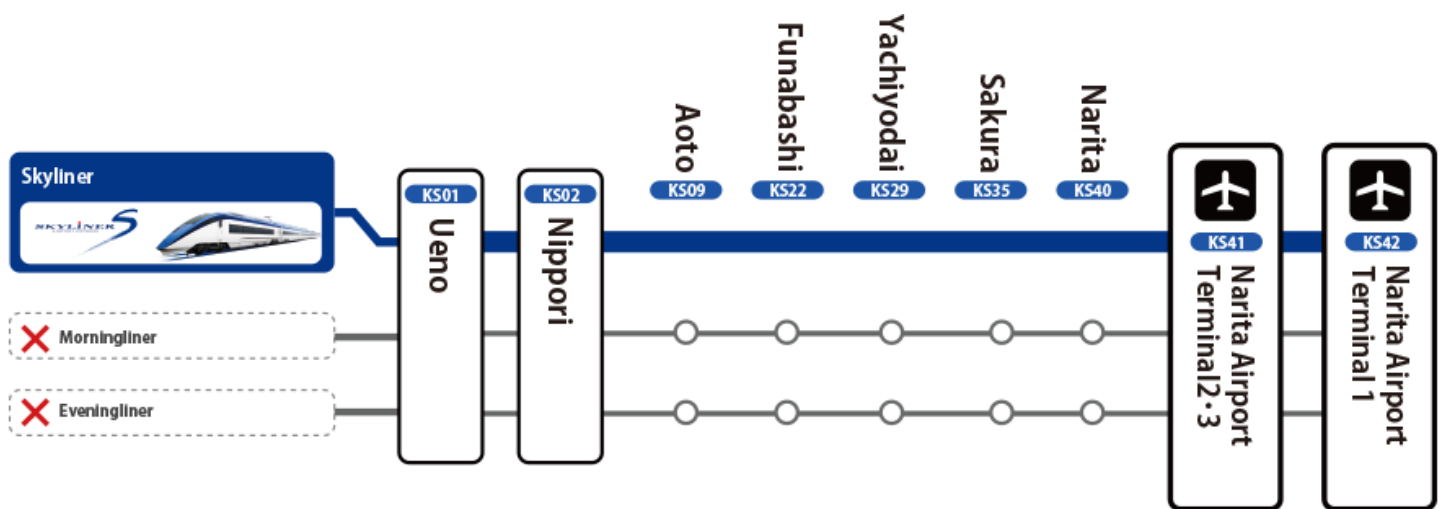

# Skyliner Fahrplan

Bitte beachten Sie:

Sie können nur mit dem **Skyliner** fahren. Die "Morningliner" oder "Eveningliner" können nicht genutzt werden.

**Narita Airport Terminal 1 / Narita Airport Terminal 2,3 → Shin-Kamagaya / Aoto / Nippori / Keisei-Ueno**

## Wochentage

Wagen Nr.	Narita Airport Terminal 1 Station	Narita Airport Terminal 2-3 Station	Shin-Kamagaya	Aoto	Nippori	Keisei-Ueno
	Abfahrt	Abfahrt	Ankunft	Ankunft	Ankunft	Ankunft
2	7:23	7:27	-	-	8:23	8:29
4	8:12	8:16	-	-	9:10	9:16
6	9:07	9:11	-	-	9:54	9:59
8	9:36	9:42	-	-	10:22	10:27